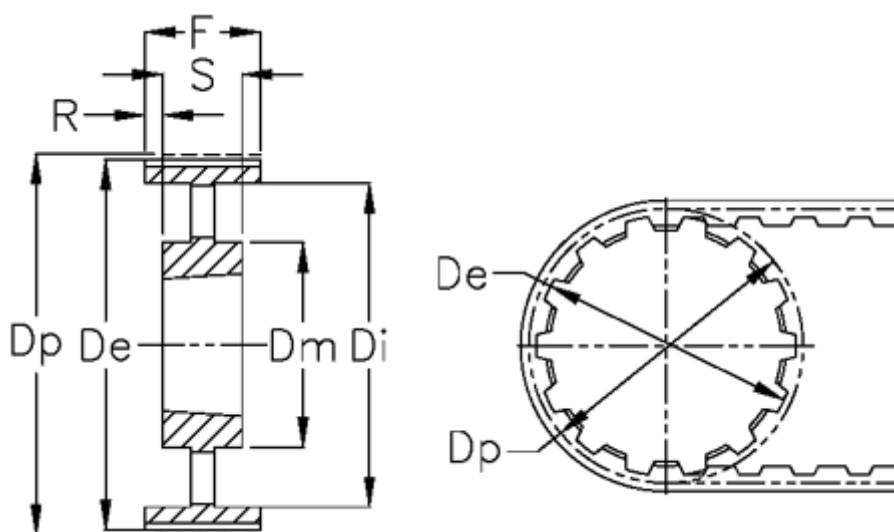

Varenummer: 604133192055
Beskrivelse: Tandremskive for taperbøsning
HTD 192 14M 55 TL 3020

Mål

Bredde	= 55	r	= 9.5
De	= 852.82	S	= 51
Di	= 813	Tandantal	= 192
Dm	= 170	Type	= 14M
Dp	= 855.62	Vægt	= 53
F	= 70		
For bøsning	= 3020		
Max boring	= 75		